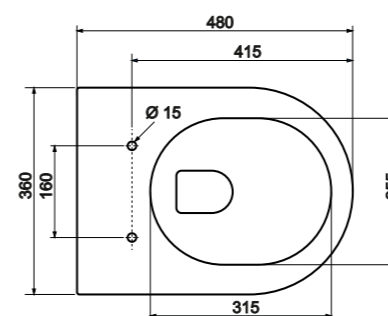

Технология смыва
Tornado flush

Низкий уровень
шума смыва

Экономичный
и эффективный
смыв

Скрытый крепеж,
выдерживающий
до 400 кг

Крышка-сиденье Slim
с плавным опусканием
и быстрым снятием

Гарантия 10 лет
на керамику

Компактный размер
(ШxВxГ)
360 x 350 x 480 мм