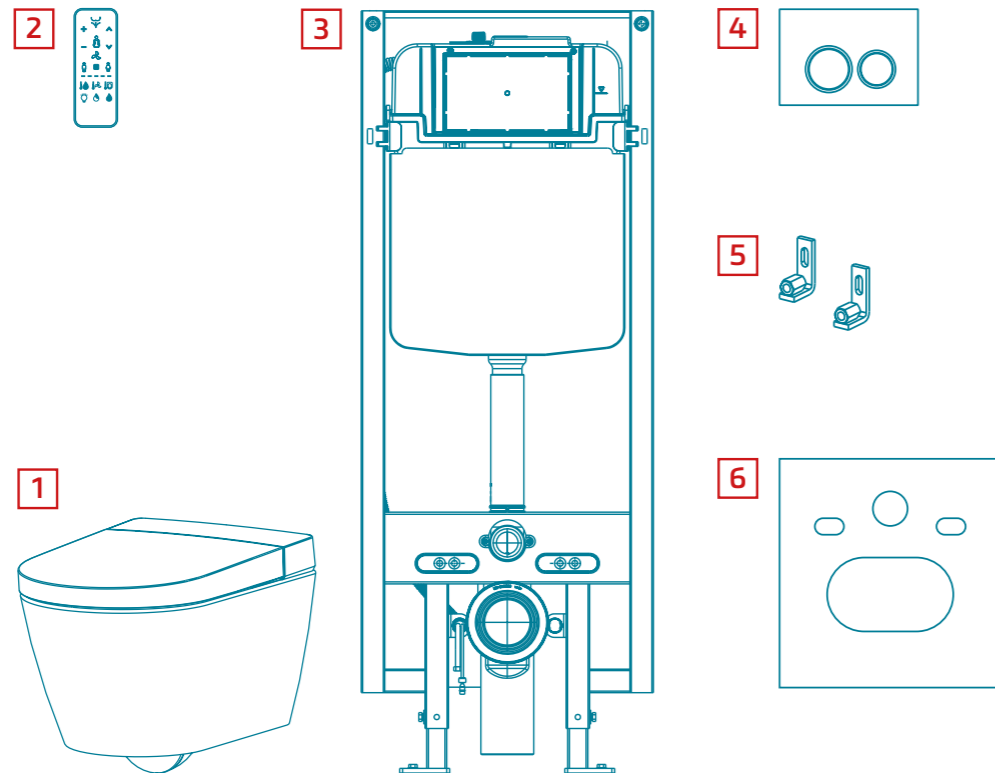

# УНИТАЗ-БИДЕ С ЗАСТЕННЫМ МОДУЛЕМ

Для удобства покупки и установки, унитаз-биде TECEspring поставляется в комплекте с настенным модулем, бачком, панелью смыва и крепежными элементами, — так чтобы все точно было под рукой.

Все необходимое для подключения в комплекте:

1. Унитаз-биде TECEspring
2. Пульт дистанционного управления
3. Застенный модуль TECEspring
4. Панель смыва TECEspring
5. Комплект крепежных элементов для установки модуля к стене
6. Звукоизоляционная прокладка для унитаза