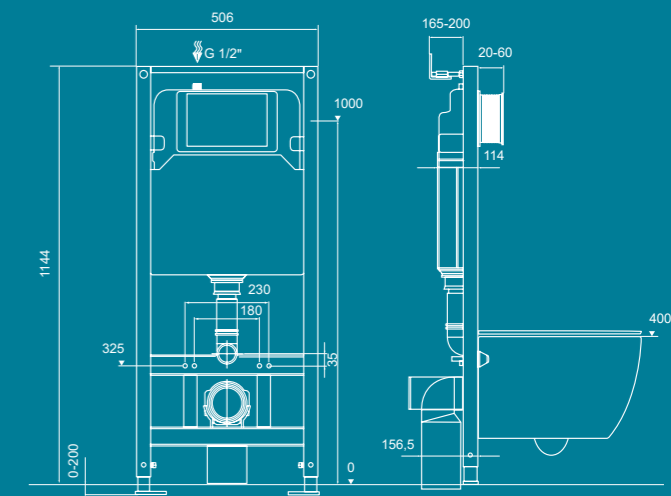

Застенный модуль TECEspring