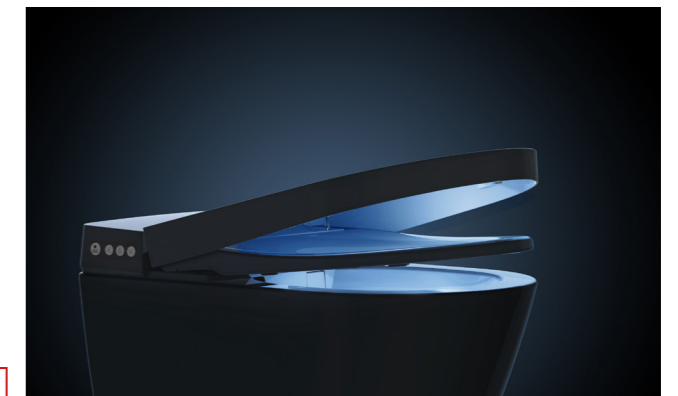

TECEspring

УНИТАЗ-БИДЕ С ЗАСТЕННЫМ МОДУЛЕМ

Умный унитаз-биде TECEspring поставляется в комплекте с фирменным застенным модулем, благодаря чему в нем на самом высоком уровне реализованы новейшие технологии для поддержания личной гигиены: автоматический смыв, управление через пульт, двухсторонняя подача воды в режиме биде, сушка, подогрев сиденья и дезодорация. Возможность настроить параметры под индивидуальные предпочтения делает использование унитаза-биде не просто гигиенической процедурой, но приятным ритуалом, повышающим уровень комфорта и качества жизни.

Особенности унитаза-биде:

- Дистанционный пульт управления
- Индивидуальная настройка функций
- Сушка и режим пульсации
- Подогрев сиденья
- Режим энергосбережения
- Смыв Tornado flush
- Система безопасности
- Фильтрация воздуха
- Микролифт

TECEspring оснащен всеми функциями для поддержания личной гигиены, а для еще большего уровня комфорта предусмотрена настройка основных параметров под индивидуальные предпочтения.

Настраиваемые параметры:

- Автоматическая дезодорация
- Автоматический смыв
- Температура и напор воды
- Омывание сзади/спереди
- Положение форсунки биде
- Температура осушающего воздуха
- Температура сиденья
- Подсветка и звуковые сигналы (вкл/выкл)

1

2

1. 1 Управление кнопками на унитазе или через дистанционный пульт
2. 2 Пять положений форсунки позволяют настроить максимально комфортную подачу воды, самоочистка поддерживает гигиеничность, а для более тщательной очистки форсунку можно снять.
3. 3 Функция сушки позволяет сократить использование туалетной бумаги, температуру исходящего воздуха можно настроить.
4. 4 Мягкая подсветка облегчает навигацию в ночное время, но по желанию может быть полностью отключена.

3

4