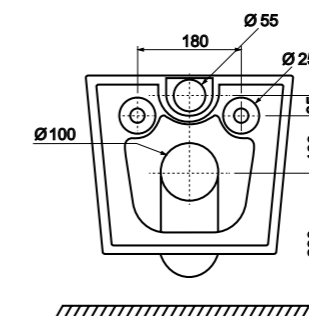

Технология смыва
Tornado flush

Низкий уровень
шума смыва

Экономичный
и эффективный
смыв

Скрытый крепеж,
выдерживающий
до 400 кг

Крышка-сиденье Slim
с плавным опусканием
и быстрым снятием

Гарантия 10 лет
на керамику

Размер (ШxВxГ)
360x350x530 мм