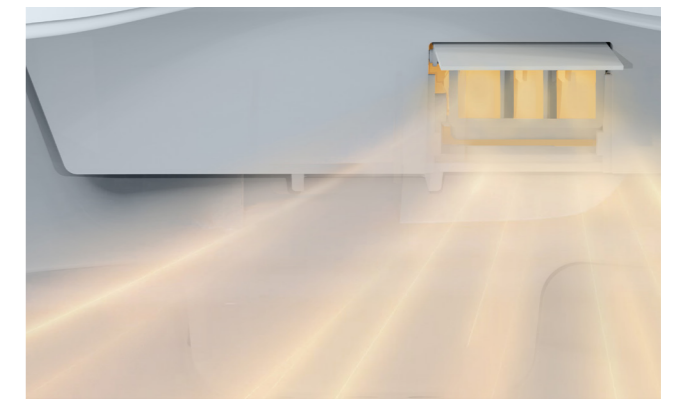

2

1. 1 Управление кнопками на унитазе или через дистанционный пульт
2. 2 Пять положений форсунки позволяют настроить максимально комфортную подачу воды, самоочистка поддерживает гигиеничность, а для более тщательной очистки форсунку можно снять.
3. 3 Функция сушки позволяет сократить использование туалетной бумаги, температуру исходящего воздуха можно настроить.
4. 4 Мягкая подсветка облегчает навигацию в ночное время, но по желанию может быть полностью отключена.

3