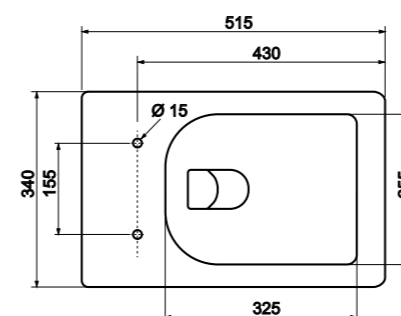

Гарантия 10 лет  
на керамику

Компактный размер  
(ШxВxГ)  
360 x 350 x 480 мм

ПОДВЕСНЫЕ УНИТАЗЫ TECEspring

Унитаз подвесной TECEspring S  
арт. 9700996

305 €

-  Технология смыва Tornado flush
-  Низкий уровень шума смыва
-  Экономичный и эффективный смыв
-  Скрытый крепеж, выдерживающий до 400 кг
-  Крышка-сиденье Slim с плавным опусканием и быстрым снятием
-  Гарантия 10 лет на керамику
-  Размер (Ш x В x Г) 340 x 350 x 515 мм