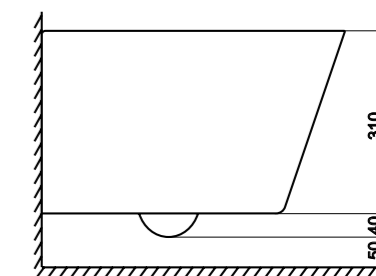

ПОДВЕСНЫЕ УНИТАЗЫ TECEspring

MODEL S

Строгая геометричная форма, тяготеющая к прямым углам, хорошо сочетается с другими прямоугольными элементами интерьера: панелями смыва, плиткой, окнами или дверью. Благодаря безободковой конструкции в чаше нет труднодоступных мест. Это облегчает уход и позволяет отказаться от агрессивной бытовой химии. А для того чтобы вода не разбрызгивалась во время смыва, унитаз оснащен технологией Tornado flush, которая направляет воду по заданной траектории в виде спирали.

Унитаз подвесной TECEspring S
арт. 9700996

305 €

- Технология смыва Tornado flush
- Низкий уровень шума смыва
- Экономичный и эффективный смыв
- Скрытый крепеж, выдерживающий до 400 кг
- Крышка-сиденье Slim с плавным опусканием и быстрым снятием
- Гарантия 10 лет на керамику
- Размер (Ш x В x Г) 340 x 350 x 515 мм