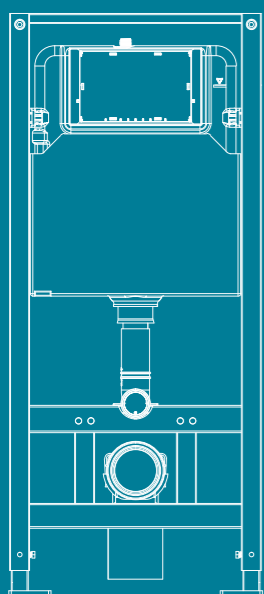

# TECEspring

Комплект:  
Застенный модуль  
с унитазом-биде  
и панелью смыва  
TECEspring R

Унитаз-биде TECEspring

Застенный модуль  
TECEspring для унитазов

TECEspring R

TECEspring V

TECEspring S

Унитаз TECEspring  
Model R