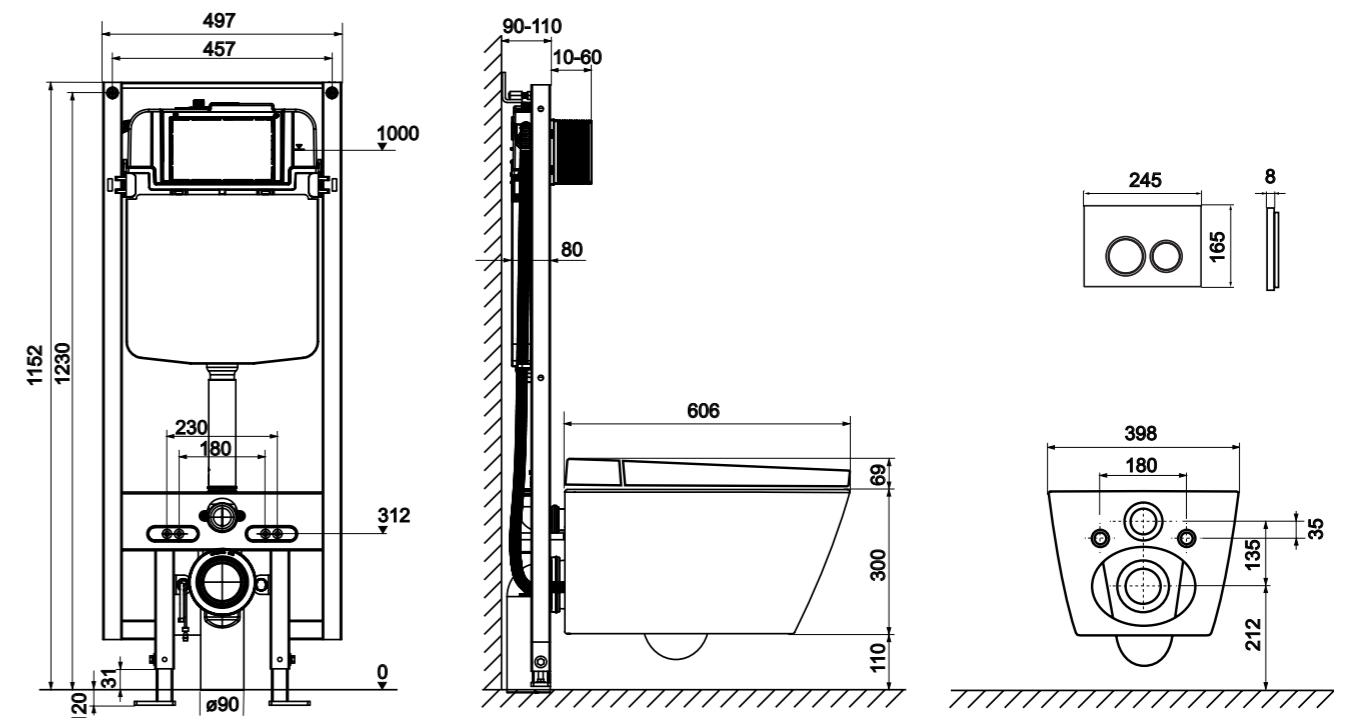

Дополнительно приобретается (опционально):

1. Горизонтальная фановая труба DN 90 (арт. AF042300-L18)
2. Адаптер DN 90/DN 110 (арт. AF042300-L19)

Комплект арт. S955799

1785 €

Застенные модули TECEspring совместимы только с панелями смыва TECEspring R, TECEspring V и TECEspring S.