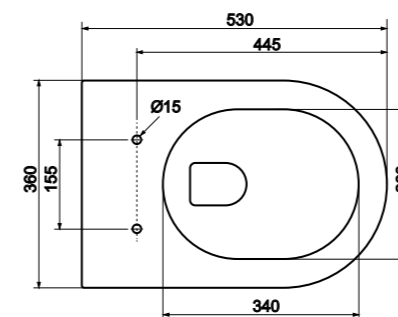

Технология смыва
Tornado flush

Низкий уровень
шума смыва

Экономичный
и эффективный
смыв

Скрытый крепеж,
выдерживающий
до 400 кг

Крышка-сиденье Slim
с плавным опусканием
и быстрым снятием

Гарантия 10 лет
на керамику

Размер (ШxВxГ)
360x350x530 мм