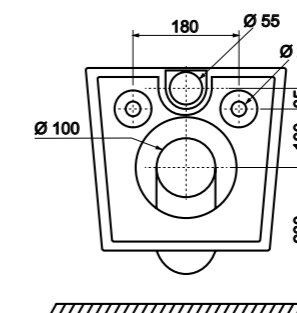

ПОДВЕСНЫЕ УНИТАЗЫ TECEspring

MODEL S

Строгая геометричная форма, тяготеющая к прямым углам, хорошо сочетается с другими прямоугольными элементами интерьера: панелями смыва, плиткой, окнами или дверью. Благодаря безободковой конструкции в чаше нет труднодоступных мест. Это облегчает уход и позволяет отказаться от агрессивной бытовой химии. А для того чтобы вода не разбрызгивалась во время смыва, унитаз оснащен технологией Tornado flush, которая направляет воду по заданной траектории в виде спирали.

Унитаз подвесной TECEspring S
арт. 9700996

305 €

- Технология смыва Tornado flush
- Низкий уровень шума смыва
- Экономичный и эффективный смыв
- Скрытый крепеж, выдерживающий до 400 кг
- Крышка-сиденье Slim с плавным опусканием и быстрым снятием
- Гарантия 10 лет на керамику
- Размер (Ш x В x Г) 340 x 350 x 515 мм