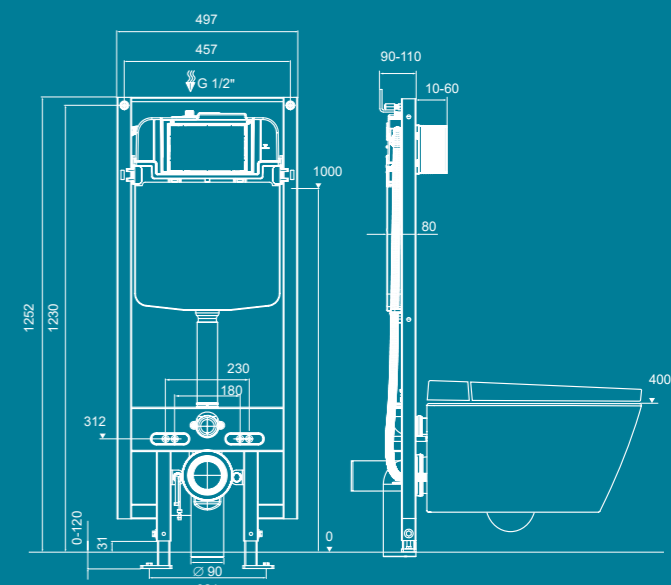

Особенности модулей

- Объем бачка 6 л: настраиваемый объем малого смыва – от 3 до 5 л, большого – от 4 до 6 л.
- Монтаж заливного вентиля сверху или сзади бачка.
- Минимальная глубина установки 165 мм.
- Несмотря на компактные размеры окна для установки панели смыва, бачок удобен в обслуживании.
- Модуль выдерживает нагрузку не менее 400 кг.
- Универсальный модуль для всех типов подвесных унитазов.
- Гарантия на все элементы модуля – 10 лет. Срок эксплуатации – 50 лет.

Технология двойного смыва, позволяет экономить воду

Отметка 1 м от уровня пола

Монтажный туннель

Объем бачка 6 л

Установочное расстояние 180 и 230 мм. Модули совместимы со всеми унитазами

Предустановленные опоры для унитазов с уменьшенной высотой

Выдвижные опоры (регулировка 0 - 200 мм)

Застенный модуль TECEspring с унитазом-биде