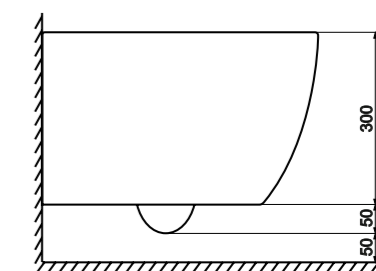

Технология смыва
Tornado flush

Низкий уровень
шума смыва

Экономичный
и эффективный
смыв

Скрытый крепеж,
выдерживающий
до 400 кг

Крышка-сиденье Slim
с плавным опусканием
и быстрым снятием

Гарантия 10 лет
на керамику

Компактный размер
(ШxВxГ)
360 x 350 x 480 мм