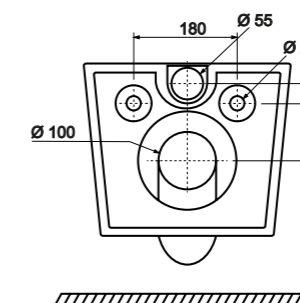

Технология смыва
Tornado flush

Низкий уровень
шума смыва

Экономичный
и эффективный
смыв

Скрытый крепеж,
выдерживающий
до 400 кг

Крышка-сиденье Slim
с плавным опусканием
и быстрым снятием

Гарантия 10 лет
на керамику

Компактный размер
(ШxВxГ)
360 x 350 x 480 мм