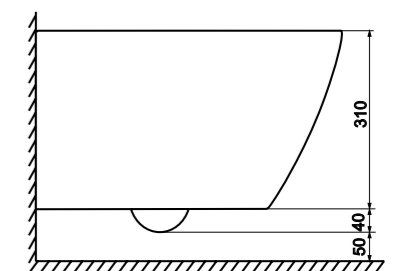

Технология смыва
Tornado flush

Низкий уровень
шума смыва

Экономичный
и эффективный
смыв

Скрытый крепеж,
выдерживающий
до 400 кг

Крышка-сиденье Slim
с плавным опусканием
и быстрым снятием

Гарантия 10 лет
на керамику

Размер (ШxВxГ)
360x350x530 мм