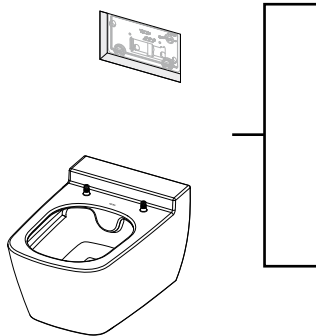

Быстрое подключение — нет необходимости в герметизации

У новой арматуры для соединения бачка с водопроводом наружная резьба 1/2", и она совместима с адаптером быстрого соединения. Затраты времени на герметизацию? Больше их нет.

Обновление

- easy fit — быстрый монтаж панелей смыва без инструментов
- Адаптер быстрого соединения с водопроводом: нет необходимости в герметизации, исключаются ошибки

Достоверно подтверждено

- Сочетаются со всеми панелями смыва TECE
- Запечатанный бачок не нужно открывать во время строительных работ
- Прочный резервуар на 10 л — воды хватает для немедленного дополнительного смыва (без ожидания)
- Универсальный бачок для любых применений и унитазов
- Испытано в соответствии с DIN EN 14055

Откройте для себя новый бачок TECE Uni: в нашей новой видеопрезентации www.tece.com или на YouTube-канале TECE

«Подходят все панели. Всегда!»

Сборка панели смыва — быстрее, чем когда-либо!

Цель достигается быстрее: с easy fit панель смыва устанавливается за один прием. Не нужно ничего регулировать или измерять. Вставьте винты, протолкните их и затяните, сделав всего несколько оборотов — крепежная рамка уже прочно закреплена на панели защиты от брызг. Теперь просто вставьте толкатели и закрепите их на месте, повернув на 45 градусов. Так не только берегаются нервы, но и на две трети сокращается время монтажа!

До 2020 года
включительно

С 2021 года

С 2021 года

До 2020 года
включительно

Монтаж с системой easy fit и без нее: Вот как это делается! Подробнее в наших видеороликах «Советы и рекомендации» на сайте www.tece.com или на YouTube-канале TECE.