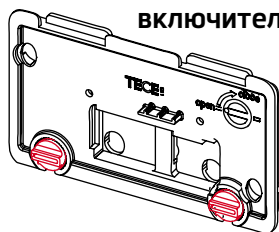

Быстрое подключение — нет необходимости в герметизации

У новой арматуры для соединения бачка с водопроводом наружная резьба 1/2", и она совместима с адаптером быстрого соединения. Затраты времени на герметизацию? Больше их нет.

Обновление

- easy fit — быстрый монтаж панелей смыва без инструментов
- Адаптер быстрого соединения с водопроводом: нет необходимости в герметизации, исключаются ошибки

Достоверно подтверждено

- Сочетаются со всеми панелями смыва TECE
- Запечатанный бачок не нужно открывать во время строительных работ
- Прочный резервуар на 10 л — воды хватает для немедленного дополнительного смыва (без ожидания)
- Универсальный бачок для любых применений и унитазов
- Испытано в соответствии с DIN EN 14055

Откройте для себя новый бачок TECE Uni: в нашей новой видеопрезентации www.tece.com или на YouTube-канале TECE

«Подходят все панели. Всегда!»

Сборка панели смыва — быстрее, чем когда-либо!

Цель достигается быстрее: с easy fit панель смыва устанавливается за один прием. Не нужно ничего регулировать или измерять. Вставьте винты, протолкните их и затяните, сделав всего несколько оборотов — крепежная рамка уже прочно закреплена на панели защиты от брызг. Теперь просто вставьте толкатели и закрепите их на месте, повернув на 45 градусов. Так не только берегаются нервы, но и на две трети сокращается время монтажа!

До 2020 года
включительно

С 2021 года

С 2021 года

До 2020 года
включительно

Монтаж с системой easy fit и без нее: Вот как это делается! Подробнее в наших видеороликах «Советы и рекомендации» на сайте www.tece.com или на YouTube-канале TECE.