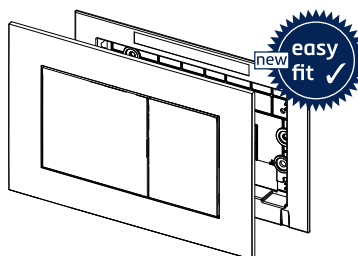

Обновление

- easy fit — быстрый монтаж панелей смыва без инструментов
- Адаптер быстрого соединения с водопроводом: нет необходимости в герметизации, исключаются ошибки

Достоверно подтверждено

- Сочетаются со всеми панелями смыва TECE
- Запечатанный бачок не нужно открывать во время строительных работ
- Прочный резервуар на 10 л — воды хватает для немедленного дополнительного смыва (без ожидания)
- Универсальный бачок для любых применений и унитазов
- Испытано в соответствии с DIN EN 14055

Откройте для себя новый бачок TECE Uni: в нашей новой видеопрезентации www.tece.com или на YouTube-канале TECE

«Подходят все панели. Всегда!»

Сборка панели смыва — быстрее, чем когда-либо!

Цель достигается быстрее: с easy fit панель смыва устанавливается за один прием. Не нужно ничего регулировать или измерять. Вставьте винты, протолкните их и затяните, сделав всего несколько оборотов — крепежная рамка уже прочно закреплена на панели защиты от брызг. Теперь просто вставьте толкатели и закрепите их на месте, повернув на 45 градусов. Так не только берегаются нервы, но и на две трети сокращается время монтажа!

До 2020 года
включительно

С 2021 года

С 2021 года

До 2020 года
включительно

Монтаж с системой easy fit и без нее: Вот как это делается! Подробнее в наших видеороликах «Советы и рекомендации» на сайте www.tece.com или на YouTube-канале TECE.