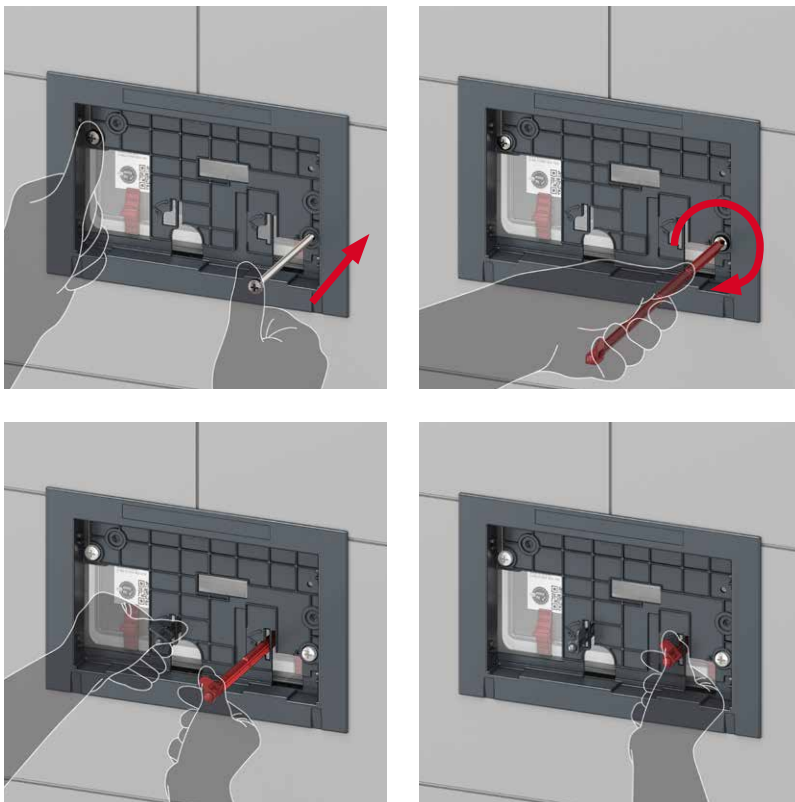

Быстрое подключение — нет необходимости в герметизации

У новой арматуры для соединения бачка с водопроводом наружная резьба 1/2", и она совместима с адаптером быстрого соединения. Затраты времени на герметизацию? Больше их нет.

Обновление

- easy fit — быстрый монтаж панелей смыва без инструментов
- Адаптер быстрого соединения с водопроводом: нет необходимости в герметизации, исключаются ошибки

Достоверно подтверждено

- Сочетаются со всеми панелями смыва TECE
- Запечатанный бачок не нужно открывать во время строительных работ
- Прочный резервуар на 10 л — воды хватает для немедленного дополнительного смыва (без ожидания)
- Универсальный бачок для любых применений и унитазов
- Испытано в соответствии с DIN EN 14055

Откройте для себя новый бачок TECE Uni: в нашей новой видеопрезентации www.tece.com или на YouTube-канале TECE

«Подходят все панели. Всегда!»

Сборка панели смыва — быстрее, чем когда-либо!

Цель достигается быстрее: с easy fit панель смыва устанавливается за один прием. Не нужно ничего регулировать или измерять. Вставьте винты, протолкните их и затяните, сделав всего несколько оборотов — крепежная рамка уже прочно закреплена на панели защиты от брызг. Теперь просто вставьте толкатели и закрепите их на месте, повернув на 45 градусов. Так не только берегаются нервы, но и на две трети сокращается время монтажа!