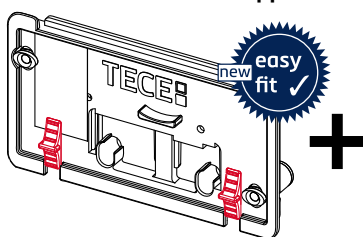

Быстрое подключение — нет необходимости в герметизации

У новой арматуры для соединения бачка с водопроводом наружная резьба 1/2", и она совместима с адаптером быстрого соединения. Затраты времени на герметизацию? Больше их нет.

Обновление

- easy fit — быстрый монтаж панелей смыва без инструментов
- Адаптер быстрого соединения с водопроводом: нет необходимости в герметизации, исключаются ошибки

Достоверно подтверждено

- Сочетаются со всеми панелями смыва TECE
- Запечатанный бачок не нужно открывать во время строительных работ
- Прочный резервуар на 10 л — воды хватает для немедленного дополнительного смыва (без ожидания)
- Универсальный бачок для любых применений и унитазов
- Испытано в соответствии с DIN EN 14055

Откройте для себя новый бачок TECE Uni: в нашей новой видеопрезентации www.tece.com или на YouTube-канале TECE

«Подходят все панели. Всегда!»

Сборка панели смыва — быстрее, чем когда-либо!

Цель достигается быстрее: с easy fit панель смыва устанавливается за один прием. Не нужно ничего регулировать или измерять. Вставьте винты, протолкните их и затяните, сделав всего несколько оборотов — крепежная рамка уже прочно закреплена на панели защиты от брызг. Теперь просто вставьте толкатели и закрепите их на месте, повернув на 45 градусов. Так не только берегаются нервы, но и на две трети сокращается время монтажа!

До 2020 года
включительно

С 2021 года

С 2021 года

До 2020 года
включительно

Монтаж с системой easy fit и без нее: Вот как это делается! Подробнее в наших видеороликах «Советы и рекомендации» на сайте www.tece.com или на YouTube-канале TECE.