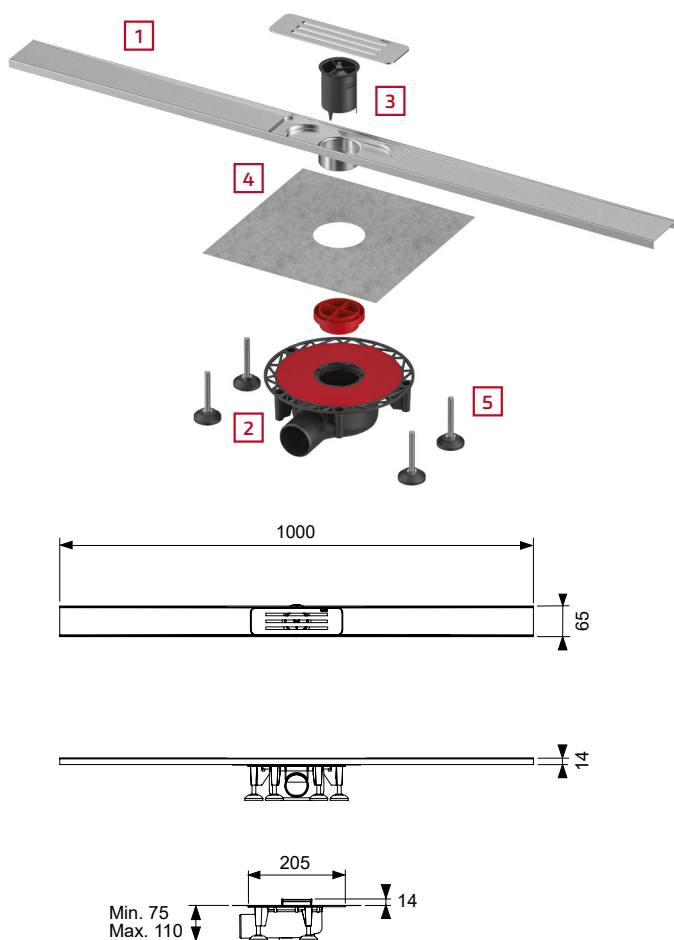

Комплект для установки TECElineo

Дренажная система TECElineo поставляется в комплекте, одной упаковкой, что максимально упрощает и ускоряет покупку: все необходимое для быстрого и надежного монтажа точно будет под рукой.

Компоненты для установки TECElineo:

1. Профиль 65 x 1000 мм
2. Сифон
3. Погружной стакан с мембраной
4. Гидроизоляционная манжета
5. Опоры для сифона

Артикул 15301100