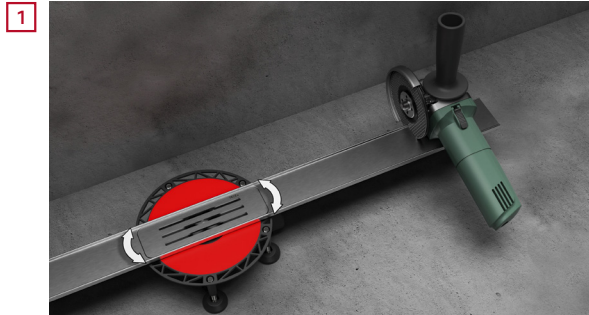

## Минимум загрязнений

Внутренний уклон способствует хорошему отводу воды, создавая эффект самоочистки. Это снижает необходимость в регулярной и тщательной уборке, что особенно важно в общественных интерьерах, таких как спортивные клубы или больницы. Кроме того, внутренний уклон предотвращает образование луж.

## Защита от запахов

Погружной стакан с мембраной защищает от неприятных запахов и насекомых, а при необходимости легко снимается для очистки.

# Установка TECElineo

- 1 Профиль из нержавеющей стали можно укоротить с обеих сторон до минимальной длины 400 мм (для обрезки использовать специальный диск для нержавеющей стали!)
- 2 Благодаря сгибаемому фланцу сифон можно установить вплотную к стене (для стен с покрытием толщиной от 10 мм включая плиточный клей).
- 3 Профиль выравняется параллельно стене и регулируется по высоте напольного покрытия толщиной 8-18 мм, включая плиточный клей.
- 4 Гидроизоляционная манжета входит в комплект и обеспечивает надежное композитное уплотнение.