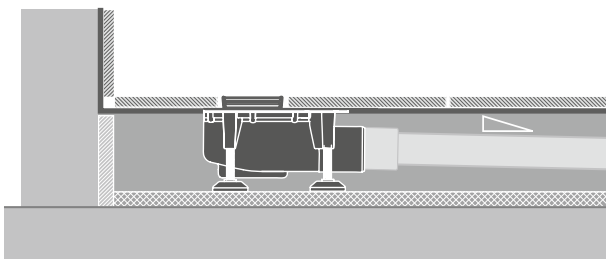

Сифон	h, мм	Производительность, л/с
DN 50 выход вбок	75	>0,6

Видео по монтажу
TECElineo