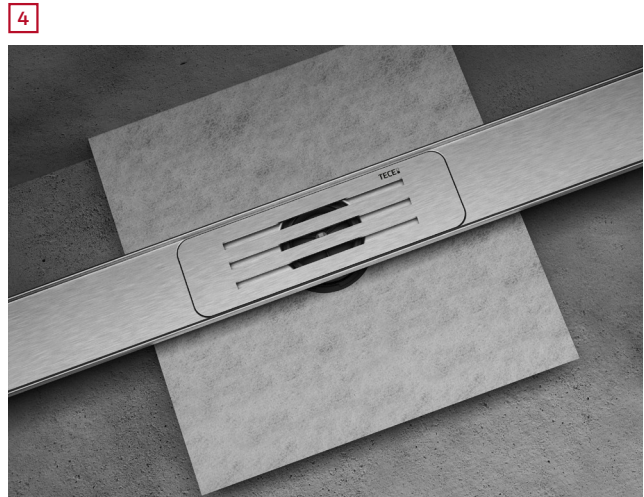

Установка TECElineo

1. 1 Профиль из нержавеющей стали можно укоротить с обеих сторон до минимальной длины 400 мм (для обрезки использовать специальный диск для нержавеющей стали!)
2. 2 Благодаря сгибаемому фланцу сифон можно установить вплотную к стене (для стен с покрытием толщиной от 10 мм включая плиточный клей).
3. 3 Профиль выравняется параллельно стене и регулируется по высоте напольного покрытия толщиной 8-18 мм, включая плиточный клей.
4. 4 Гидроизоляционная манжета входит в комплект и обеспечивает надежное композитное уплотнение.