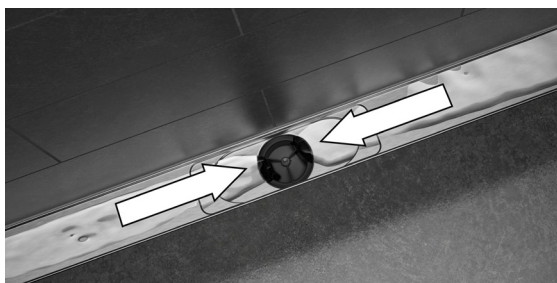

Минимум загрязнений

Внутренний уклон способствует хорошему отводу воды, создавая эффект самоочистки. Это снижает необходимость в регулярной и тщательной уборке, что особенно важно в общественных интерьерах, таких как спортивные клубы или больницы. Кроме того, внутренний уклон предотвращает образование луж.