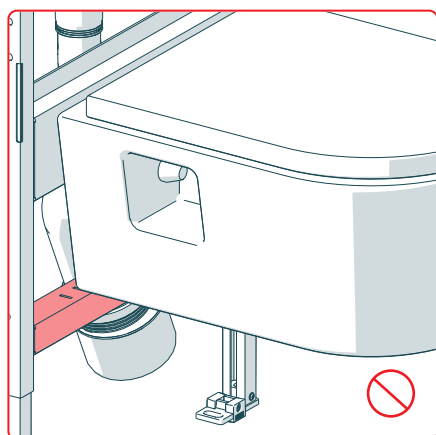

Установка унитаза уменьшенной высоты **без опорных стоек недопустима!**

info@rivosystems.ru
+7 (800) 600-46-16

Россия,
Московская область,
г. Балашиха,
Объездное шоссе, д. 28