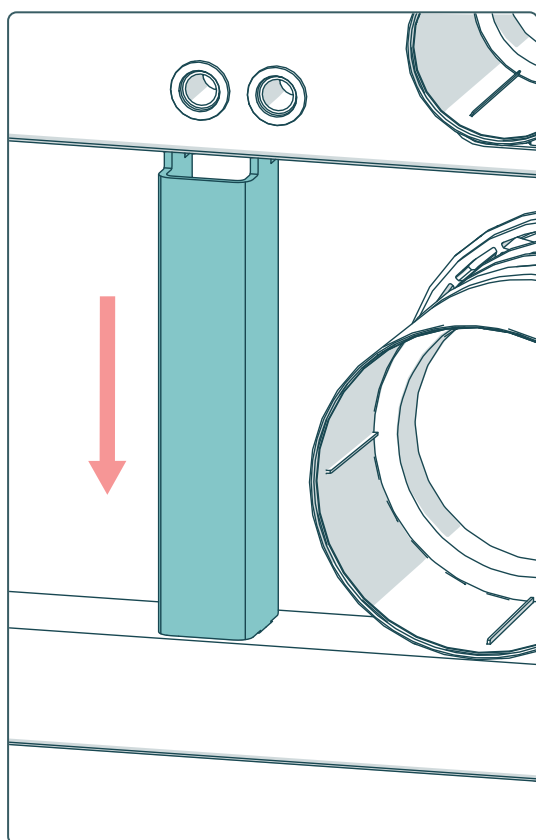

Установка унитаза уменьшенной высоты **без опорных стоек недопустима!**

info@rivosystems.ru
+7 (800) 600-46-16

Россия,
Московская область,
г. Балашиха,
Объездное шоссе, д. 28