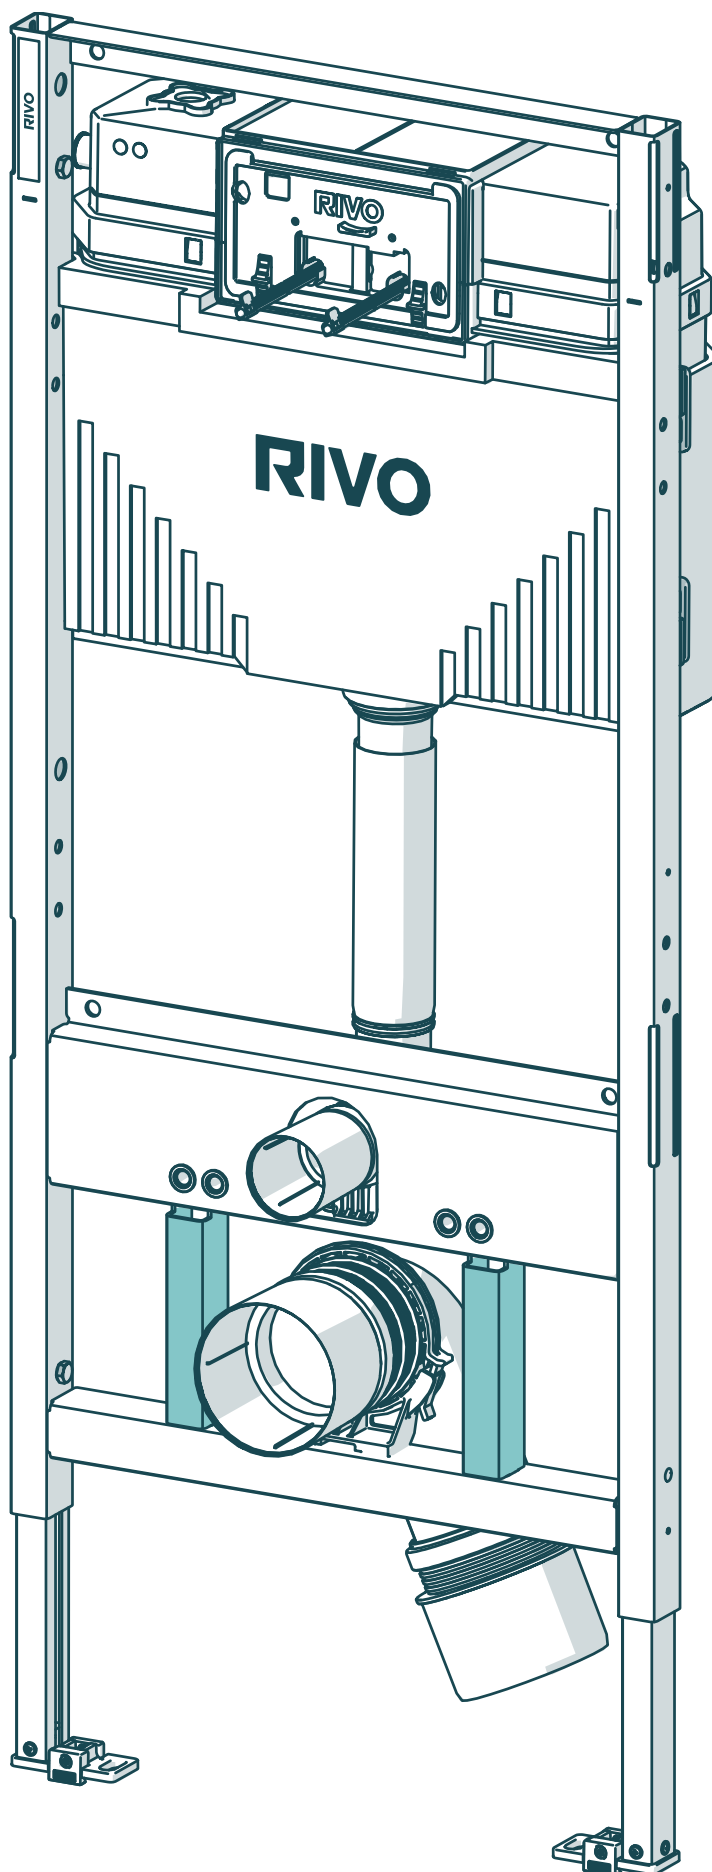

Установка унитаза уменьшенной высоты **без опорных стоек недопустима!**

info@rivosystems.ru
+7 (800) 600-46-16

Россия,
Московская область,
г. Балашиха,
Объездное шоссе, д. 28