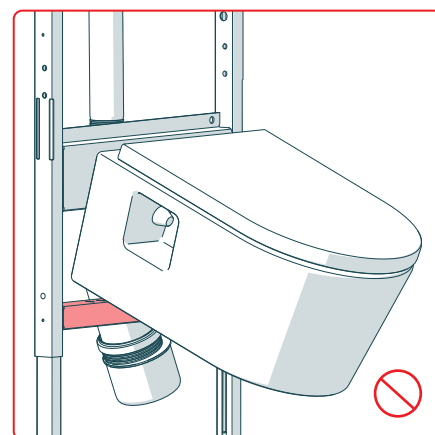

Установка унитаза уменьшенной высоты **без опорных стоек недопустима!**

info@rivosystems.ru
+7 (800) 600-46-16

Россия,
Московская область,
г. Балашиха,
Объездное шоссе, д. 28