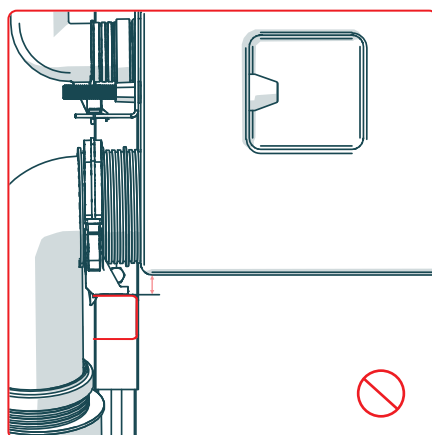

Установка унитаза уменьшенной высоты **без опорных стоек недопустима!**

info@rivosystems.ru
+7 (800) 600-46-16

Россия,
Московская область,
г. Балашиха,
Объездное шоссе, д. 28