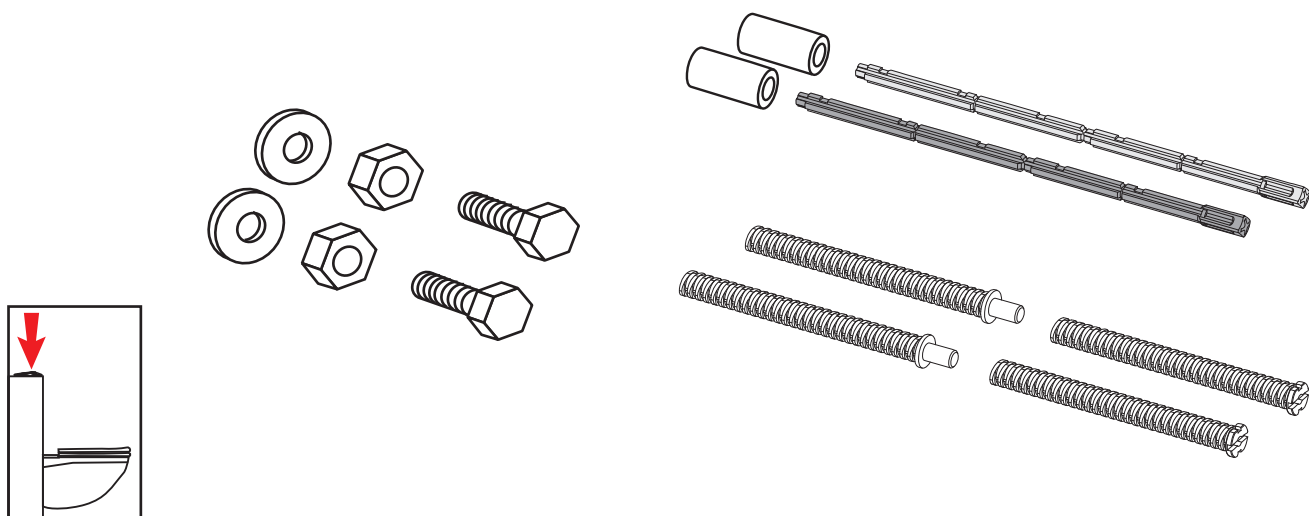

TECEprofil – 9820030

SP430 006 00 f